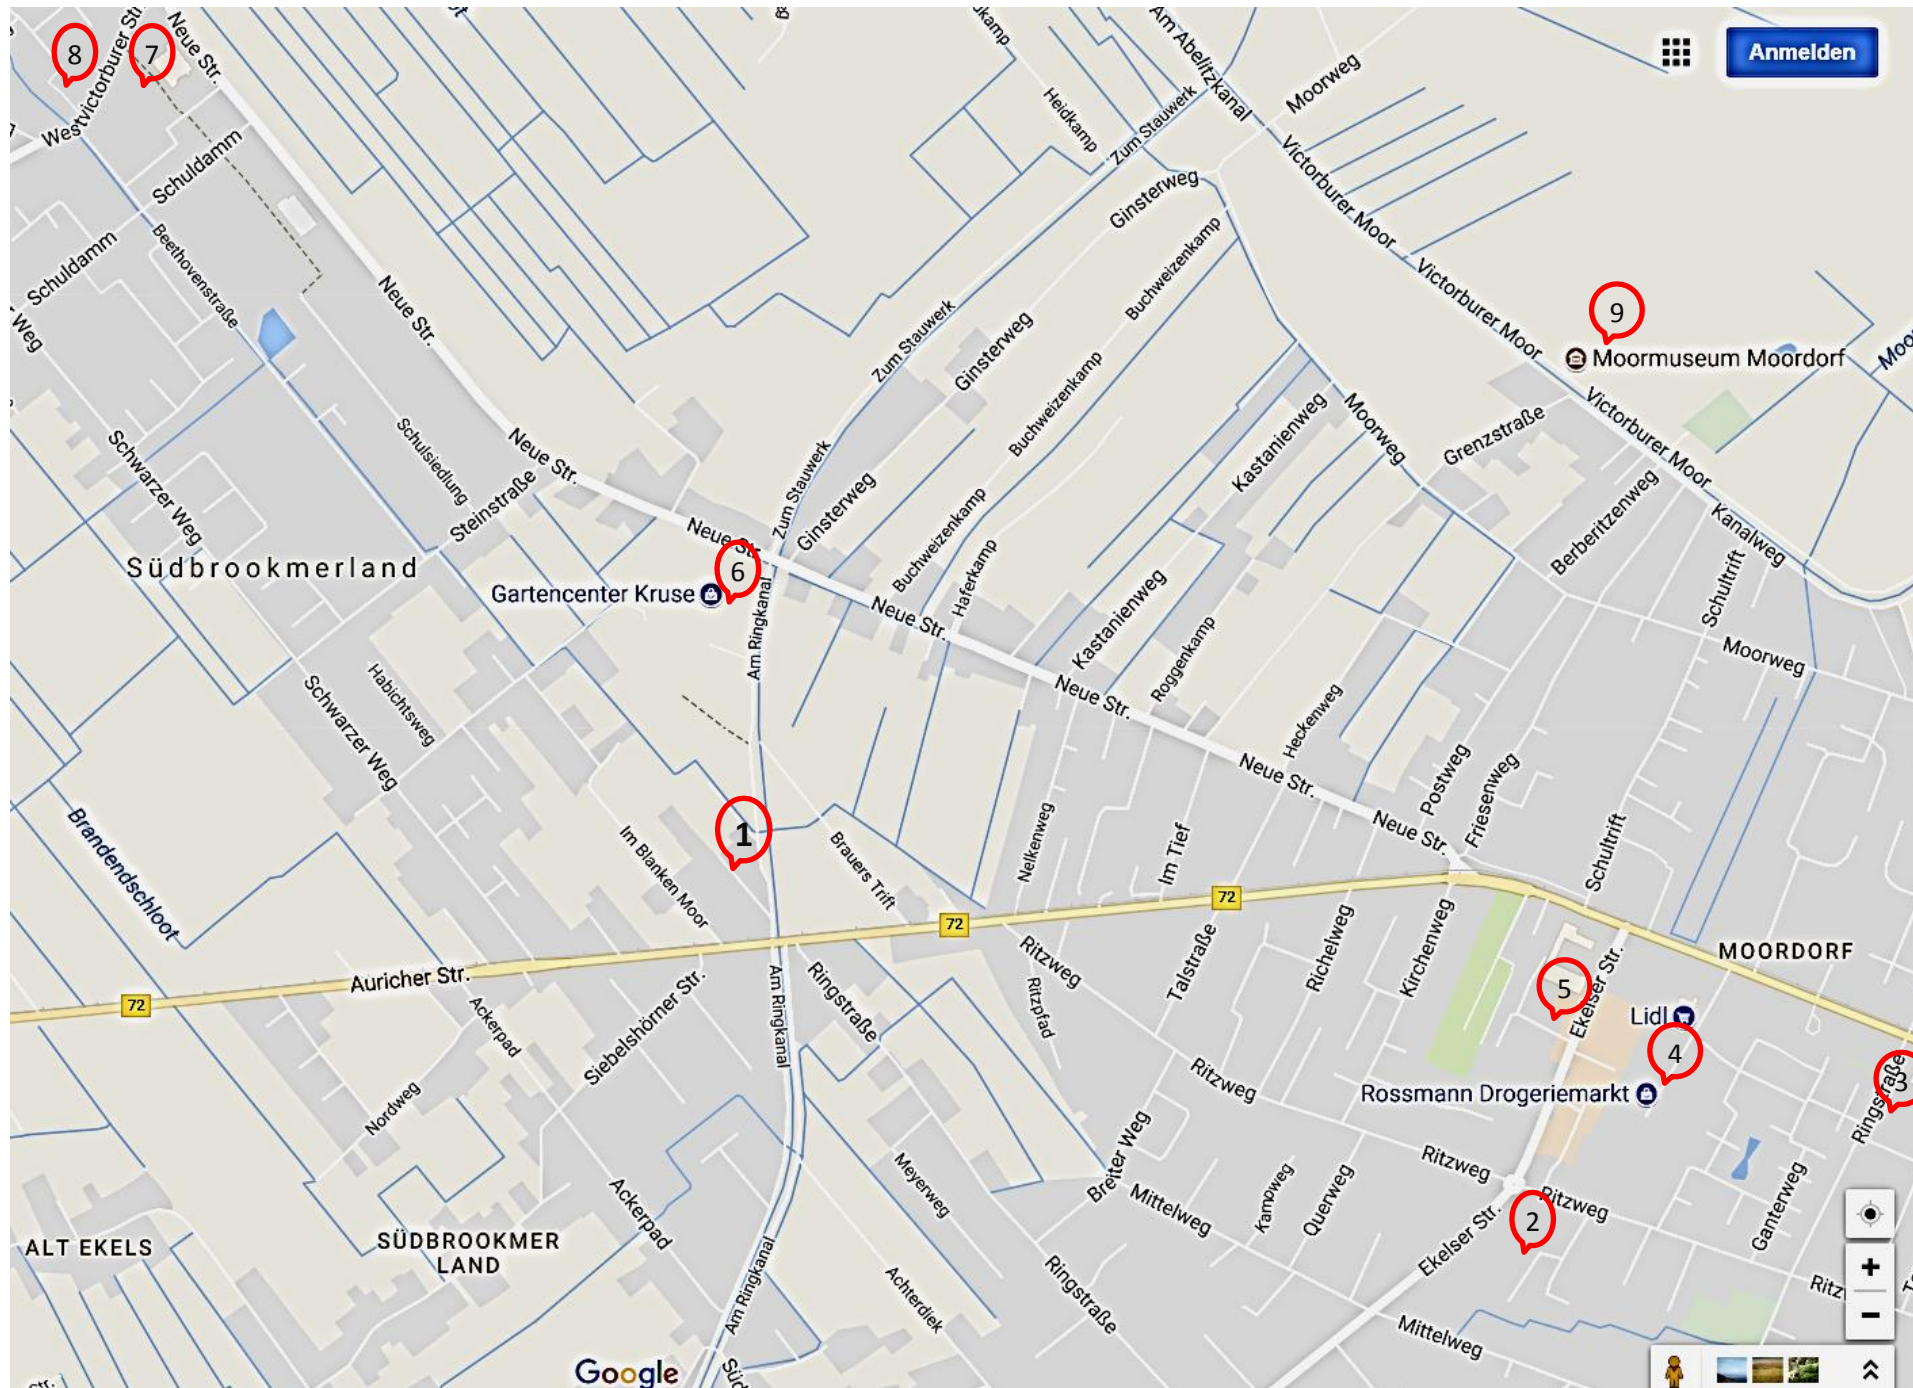

Lageplan Gartenweg 4

1= Standort (Gartenweg 4)
2=Getränkemarkt, Aldi 1,6KM
3= Edeka, Ärzte 2,2km
4= Deichmann, NP-Markt, Kik, OL-Bank, Tedi, Apotheke, Lidl, Rossmann, Zahnarzt 1,8km
5= Sparkasse, Sonderposten, Eisdiele 1,9km
6= Netto Auto 2,1km Zu Fuß 0,7km Hinweis: Auch wenn Google Maps es anders sieht, die Straße Am Ringkanal ist zwischen der B 72 und der Neuen Str. für PKW gesperrt.
7= Combi, 2,5km Sportgeschäft
8= Rathaus, Volksbank, Sparkasse 2,5km
9= Moormuseum Fahrrad 2,6km Auto 3,9km